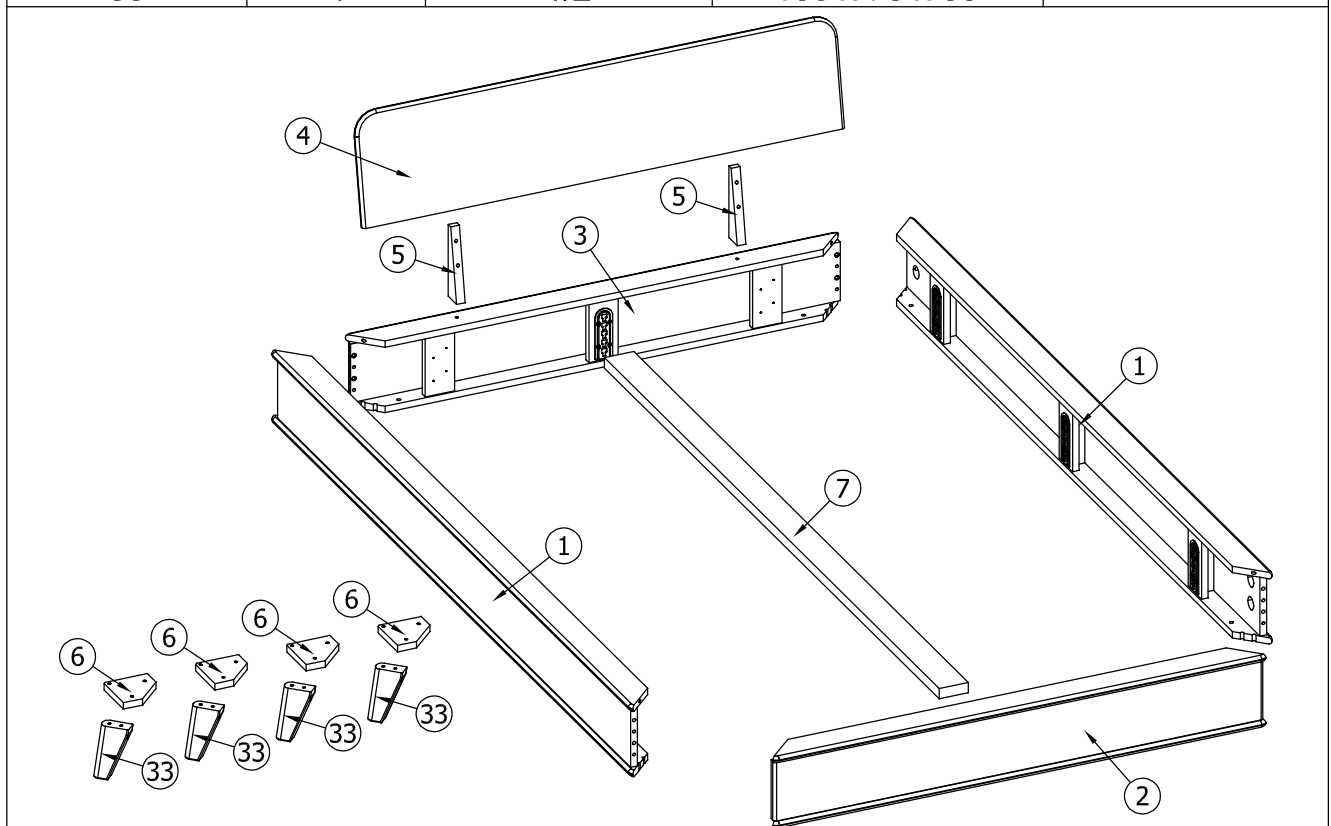

## Jugendbett 120 x 200 cm Art.: 3104833

1h

**DK** DAIĻRADE KOKS

Ciekurkalna 1.linija 11  
Rīga, LV-1026, Lettland

**LV** Godātais pircēj, šeit Jums ir iespēja izmērīt pievienotās skrūves.

**UK** Dear customer, here you have the possibility of measuring the supplied screws.

**D** Sehr geehrter Kunde, hier haben Sie die Möglichkeit mitgelieferte Schrauben nachzumessen.

Teil-Nr. Pieces-no. Det. Nr. Počet detailů Číslo detailu Številka artikla Antal av produkt A rész száma Broj detalja	Anzahl Quantities Daudzums Množství Množstvo Znesek Antal Mennyiség Količina	Colis-Nr. Package-no. Kastes nr. Krabice č. Balenie č. Št. škatle Lådnummer Doboz száma Broj kutije	Maß, mm Dimensions, mm Izmērs, mm Velikost, mm Rozmery v mm Velikost, mm Storlek mm Méret, mm Veličina u mm	✓
1	2	2/2	2148 x 200 x 80	
2	1	1/2	1348 x 200 x 80	
3	1	1/2	1348 x 200 x 80	
4	1	1/2	1320 x 300 x 18	
5	2	1/2	200 x 50 x 24	
6	4	1/2	120 x 120 x 18	
7	1	2/2	1994 x 80 x 29	
33	4	1/2	150 x 75 x 35	

# 3.

A235	 x4 Ø15/M6x70	H3	 x4 Ø8x50	A6	 x1 4 mm
D83	 x4 Ø10/18	E102	 x4 Ø20		

D10	 x2	A20	 x4 Ø4x16	D108	 x1
-----	--	-----	---	------	--

D109 |  | x1

6.

D10 |  | x6

7.