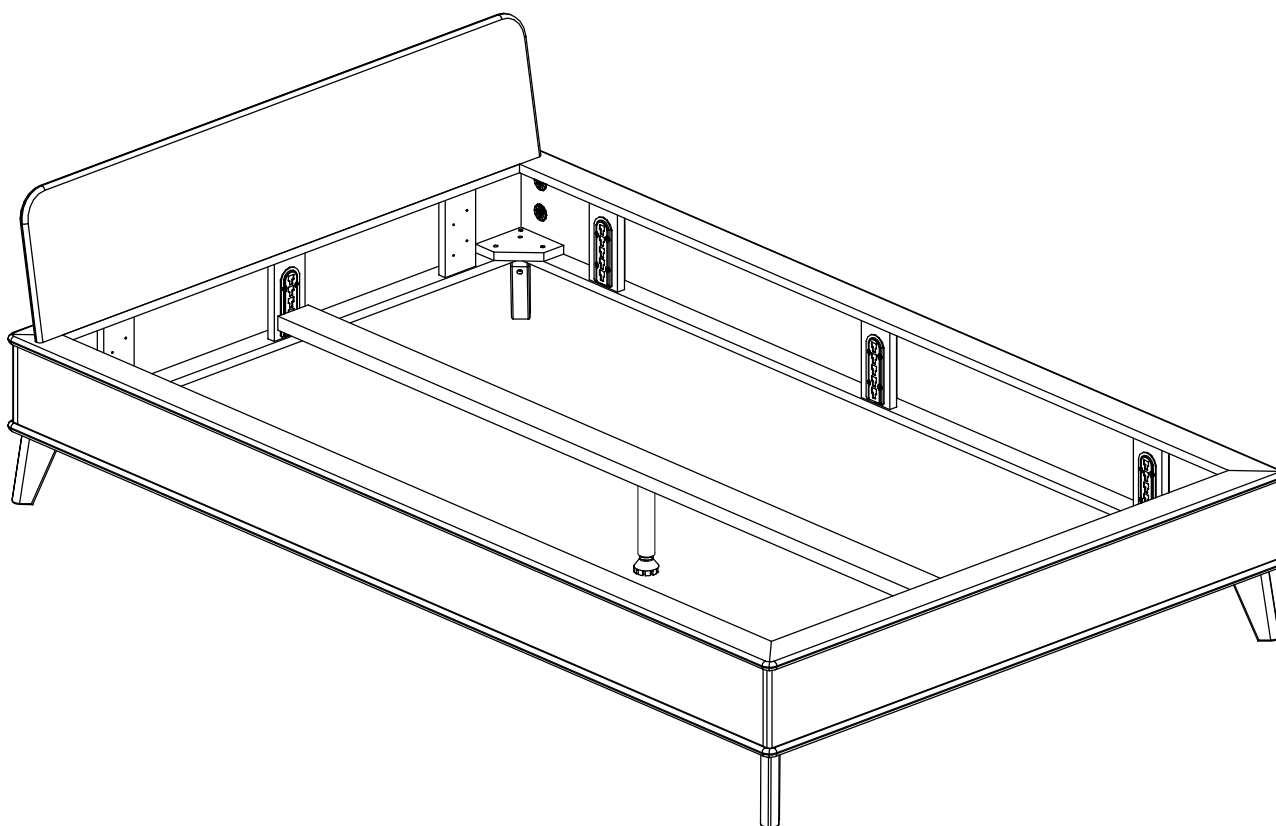

## Jugendbett 120 x 200 cm Art.: 3104833

1h

**DK** DAIĻRADE KOKS

Ciekurkalna 1.linija 11  
Rīga, LV-1026, Lettland

**LV** Godātais pircēj, šeit Jums ir iespēja izmērīt pievienotās skrūves.

**UK** Dear customer, here you have the possibility of measuring the supplied screws.